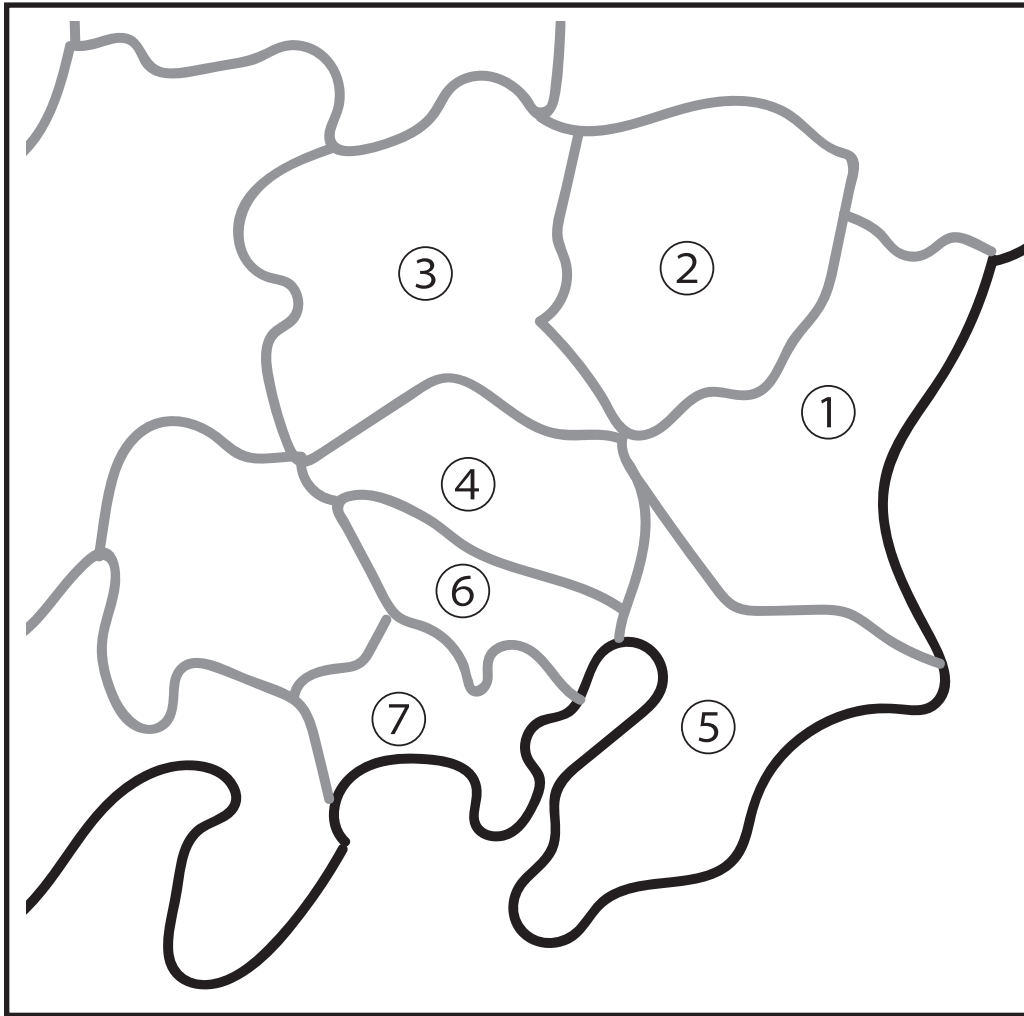

関東地方④ その他

東京では夜間人口よりも昼間人口の方が多いのはなぜか？

都市部の過密化における問題点は何か？

東京の中心部の気温が郊外の周辺地域よりも高いのはなぜか？

- ①茨城県 水戸市 ②栃木県 宇都宮市
- ③群馬県 前橋市 ④埼玉県 さいたま市
- ⑤千葉県 千葉市 ⑥東京都 東京 新宿
- ⑦神奈川県 横浜市