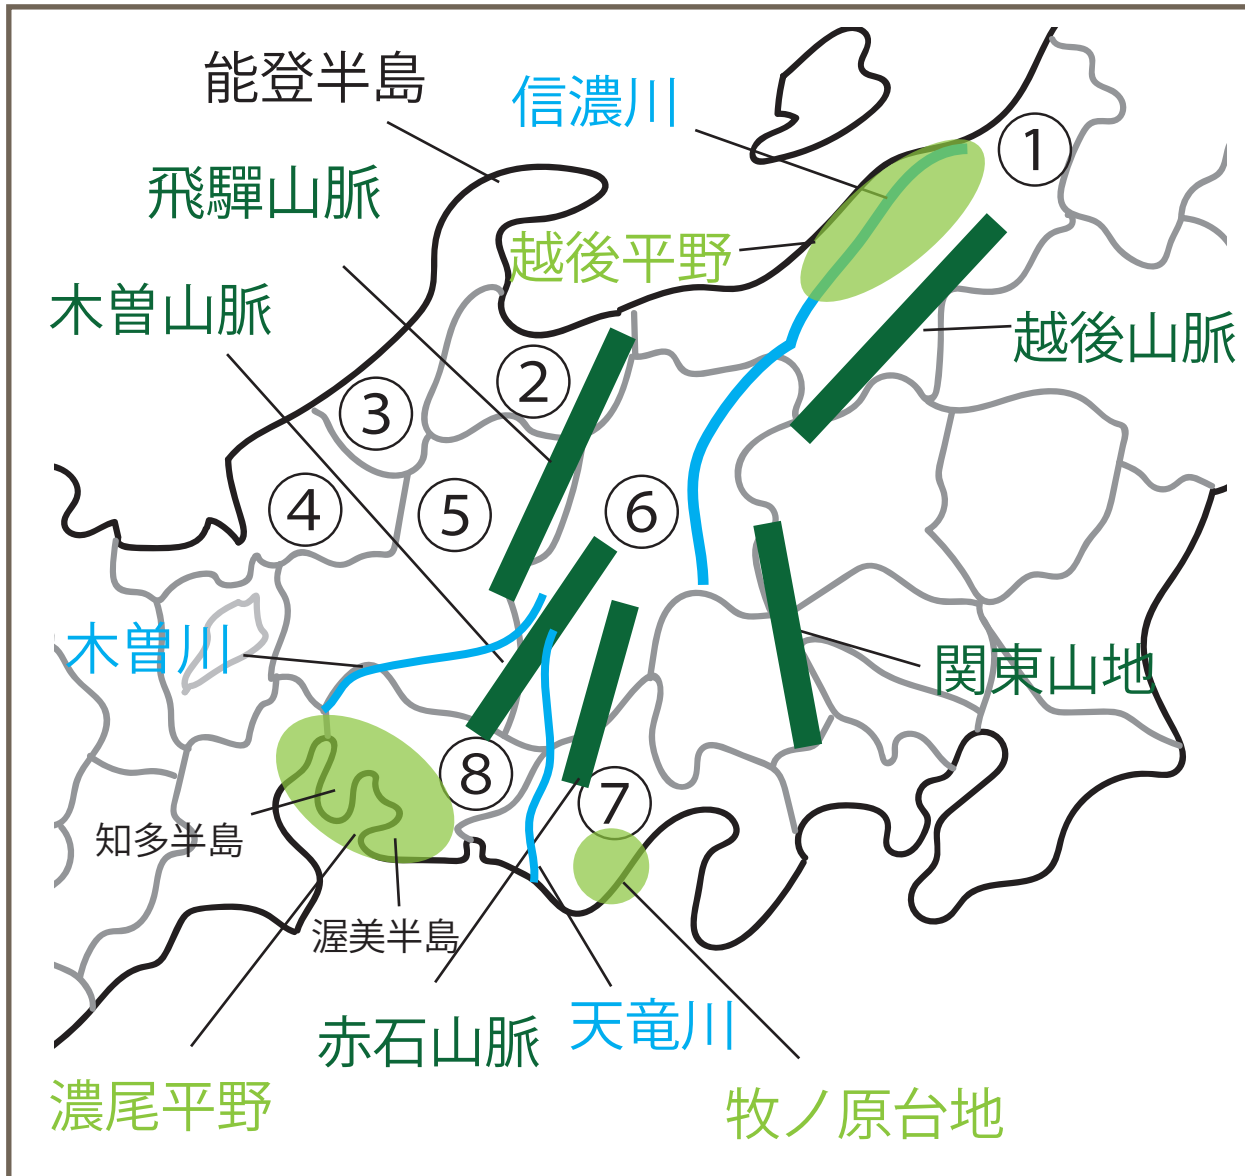

中部地方① 地形編

- 山脈・・・細長く連続的にのびる山地
- 山地・・・高低差のある山々が連なっている所
- 高地・・・山が連なっているがあまり高くない所
- 平野・・・平坦な標高の低い土地
- 盆地・・・周囲を山によって囲まれた平坦な土地。

- | | |
|------|------|
| ①新潟県 | 新潟市 |
| ②富山県 | 富山市 |
| ③石川県 | 金沢市 |
| ④福井県 | 福井市 |
| ⑤岐阜県 | 岐阜市 |
| ⑥長野県 | 長野市 |
| ⑦静岡県 | 静岡市 |
| ⑧愛知県 | 名古屋市 |