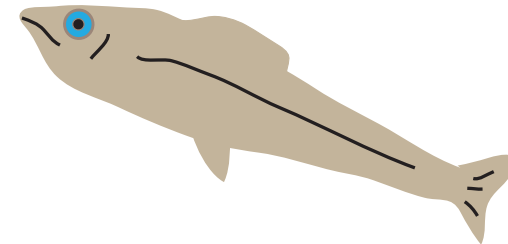

# 雌雄同体の生き物

オスにもメスにもなるってことね。

雌雄同体とは・・・卵巣と精巣とを一つの個体にもつもの。

カタツムリ

殻をとったらナメクジになるわけではないよ

ミミズ

土を食べ土壌改良の役に立っているよ

ヒル

血の凝固を防ぐ力があるよ

サンゴ

イソギンチャクやクラゲと同じように動物だよ

アメフラシ

つつくと雨雲のような紫の汁を出すよ

ナメクジ

体長 20cm を超える巨大なものもあるよ

ミズウオ

筋肉には多量の水分が含まれているよ

アオメエソ

目が青色に光っていてメヒカリともいうよ