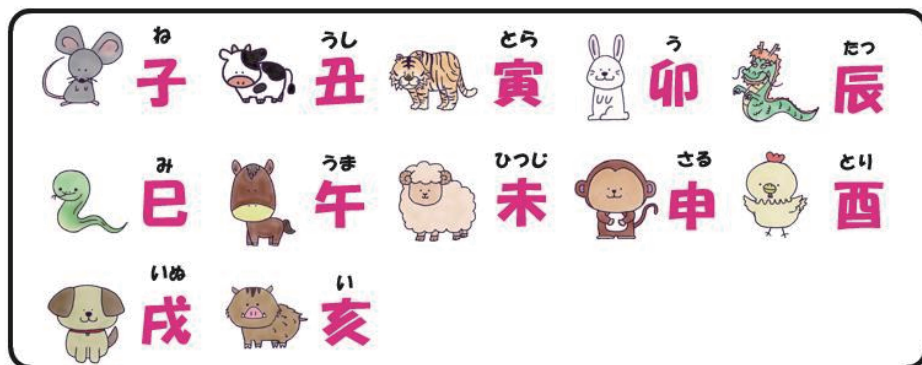

# 土用の丑の日って??

土用とは季節の変わり目を意味する日で  
立春、立夏、立秋、立冬の直前の約18日間を指します。

丑の日は干支に基づく日付

子からはじまり12日で周期でまわっています。

12日周期だから  
土用の丑の日が  
2回くることもあるよ

2024年の土用の丑の日は

夏の

7月24日と8月5日

土用の丑の日には  
うなぎを食べるとよいといわれています。

"う"のつく食べ物  
がいいんだって!