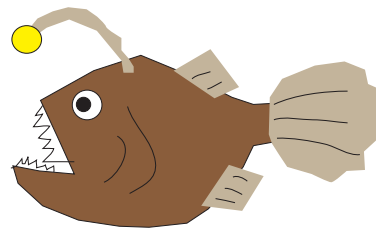

いろいろなオスとメス

メダカ

オス

背ビレに切れ込みがある

大きい平行四辺形の尻ビレ

メス

背ビレ切れ込みがない

オスにくらべて小さい尻ビレ

クジャク

オス

長い鮮やかな羽をもつ

メス

長い鮮やかな羽をもたない

チョウチンアンコウ

オス

たったの5cmほど

メス

メスは体長40~50cmほど

蚊

オス

血をすわない

メス

血を吸う