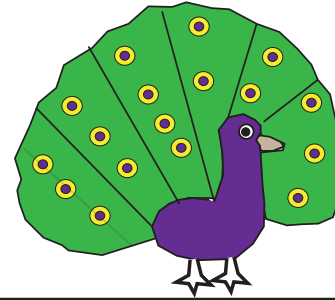

いろいろなオスとメス

メダカ

オス

背ビレに切れ込みがある

大きい平行四辺形の尻ビレ

メス

背ビレ切れ込みがない

オスにくらべて小さい尻ビレ

クジャク

オス

長い鮮やかな羽をもつ

メス

長い鮮やかな羽をもたない

チョウチンアンコウ

オス

たったの5cmほど

メス

メスは体長40~50cmほど

蚊

オス

血をすわない

メス

血を吸う