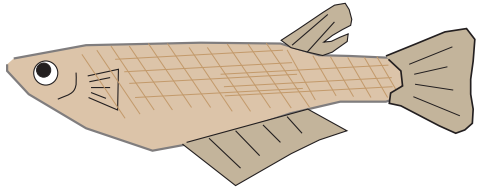

いろいろなオスとメス

メダカ

オス

背ビレに切れ込みがある

大きい平行四辺形の尻ビレ

メス

背ビレ切れ込みがない

オスにくらべて小さい尻ビレ

クジャク

オス

長い鮮やかな羽をもつ

メス

長い鮮やかな羽をもたない

チョウチンアンコウ

オス

たったの5cmほど

メス

メスは体長40~50cmほど

蚊

オス

血をすわない

メス

血を吸う