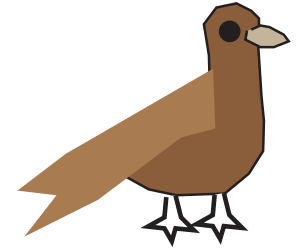

いろいろなオスとメス

メダカ

オス

背ビレに切れ込みがある

大きい平行四辺形の尻ビレ

メス

背ビレ切れ込みがない

オスにくらべて小さい尻ビレ

クジャク

オス

長い鮮やかな羽をもつ

メス

長い鮮やかな羽をもたない

チョウチンアンコウ

オス

たったの5cmほど

メス

メスは体長40~50cmほど

蚊

オス

血をすわない

メス

血を吸う