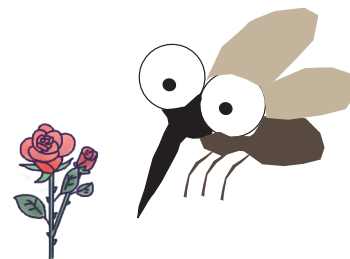

いろいろなオスとメス

メダカ

オス

背ビレに切れ込みがある

大きい平行四辺形の尻ビレ

メス

背ビレ切れ込みがない

オスにくらべて小さい尻ビレ

クジャク

オス

長い鮮やかな羽をもつ

メス

長い鮮やかな羽をもたない

チョウチンアンコウ

オス

たったの5cmほど

メス

メスは体長40~50cmほど

蚊

オス

血をすわない

メス

血を吸う