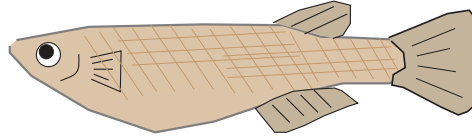

いろいろなオスとメス

メダカ

オス

背ビレに切れ込みがある

大きい平行四辺形の尻ビレ

メス

背ビレ切れ込みがない

オスにくらべて小さい尻ビレ

クジャク

オス

長い鮮やかな羽をもつ

メス

長い鮮やかな羽をもたない

チョウチンアンコウ

オス

たったの5cmほど

メス

メスは体長40~50cmほど

蚊

オス

血をすわない

メス

血を吸う