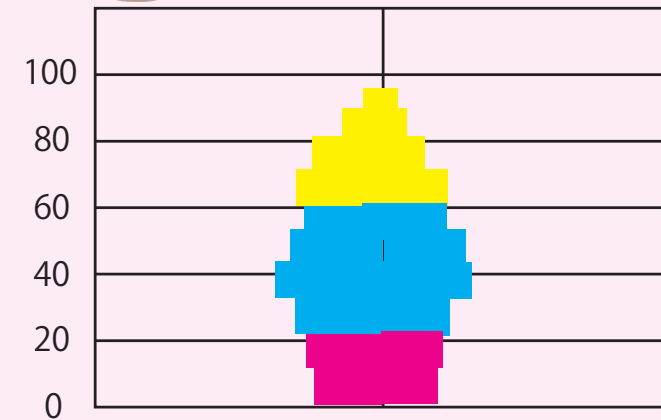

人口ピラミッド

出生率と死亡率がともに高い国や
地域の人口ピラミッド

出生率と死亡率がとも下がり
少子高齢化が進む

富士山型

2023年 アフリカの国など
が富士山型

つりがね型

2023年 インド 中国など
がつりがね型

つぼ型

2023年 日本 アメリカ
などがつぼ型