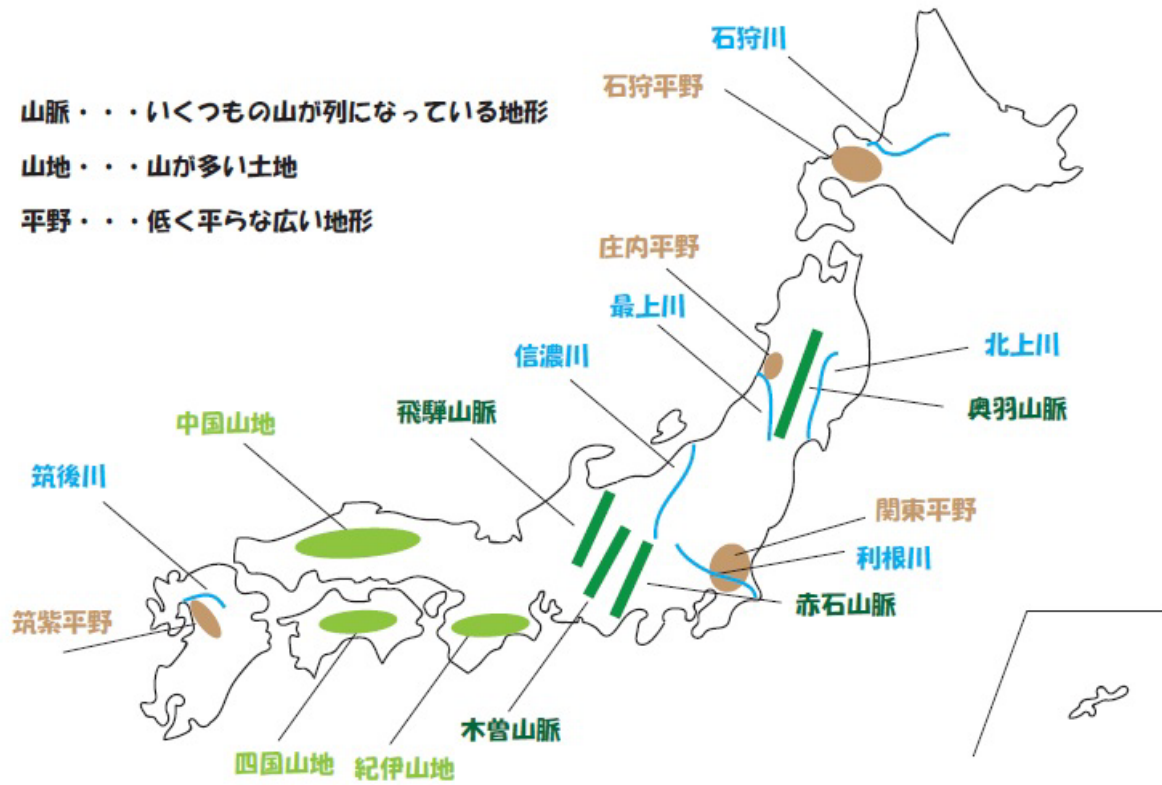

主な山脈、山地、川、平野

都道府県ランキング

面積の広い都道府県		人口の多い都道府県		人口密度が高い都道府県	
第一位	北海道	第一位	東京都	第一位	東京都
第二位	岩手県	第二位	神奈川県	第二位	大阪府
第三位	福島県	第三位	大阪府	第三位	神奈川県
第四位	長野県	第四位	愛知県	第四位	埼玉県
第五位	新潟県	第五位	埼玉県	第五位	愛知県

面積の狭い都道府県		人口の少ない都道府県		人口密度が低い都道府県	
第一位	香川県	第一位	鳥取県	第一位	北海道
第二位	大阪府	第二位	島根県	第二位	岩手県
第三位	東京都	第三位	高知県	第三位	秋田県
第四位	沖縄県	第四位	徳島県	第四位	高知県
第五位	神奈川県	第五位	福井県	第五位	島根県

日本の山、川、湖ランキング

高い山ランキング

1位	富士山	3776m
2位	北岳	3193m
3位	奥穂高岳	3190m
3位	間ノ岳	3190m

長い川ランキング

1位	信濃川	367km
2位	利根川	322km
3位	石狩川	268km

大きい湖ランキング

1位	琵琶湖	669 km ²
2位	霞ヶ湖	220 km ²
3位	サロマ湖	151 km ²

よく出題される島々