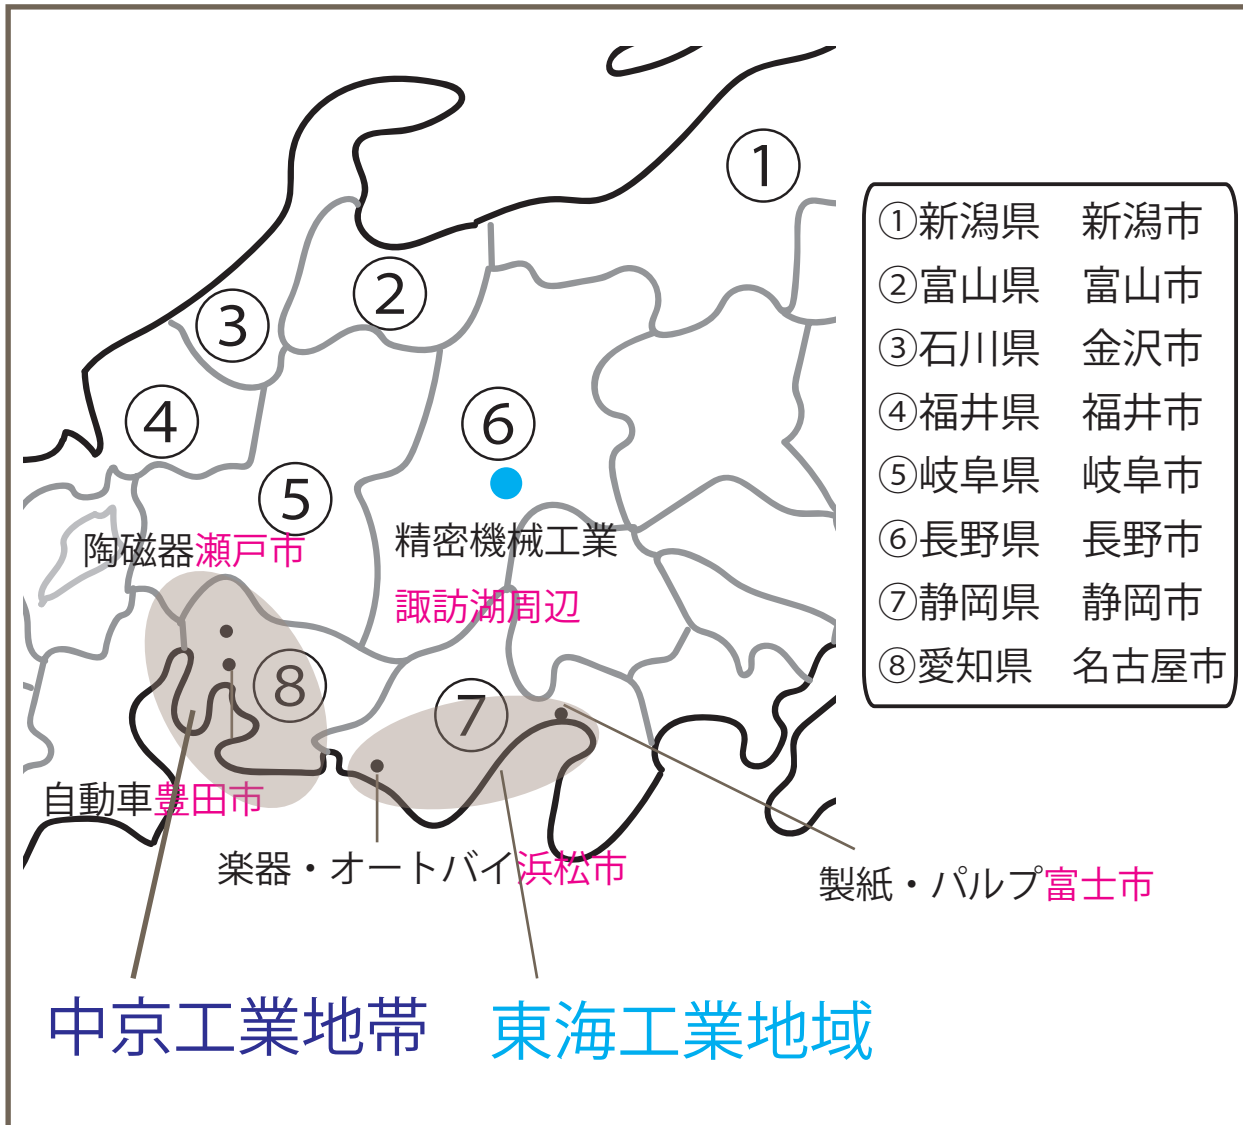

中部地方② 工業・農業編

自動車 豊田市

楽器・オートバイ 浜松市

陶磁器 瀬戸市

製紙・パルプ 富士市

精密機械 諏訪湖周辺

お茶 静岡県

ぶどう・もも 山梨県

レタス 長野県

メロン・菊・キャベツ 渥美半島