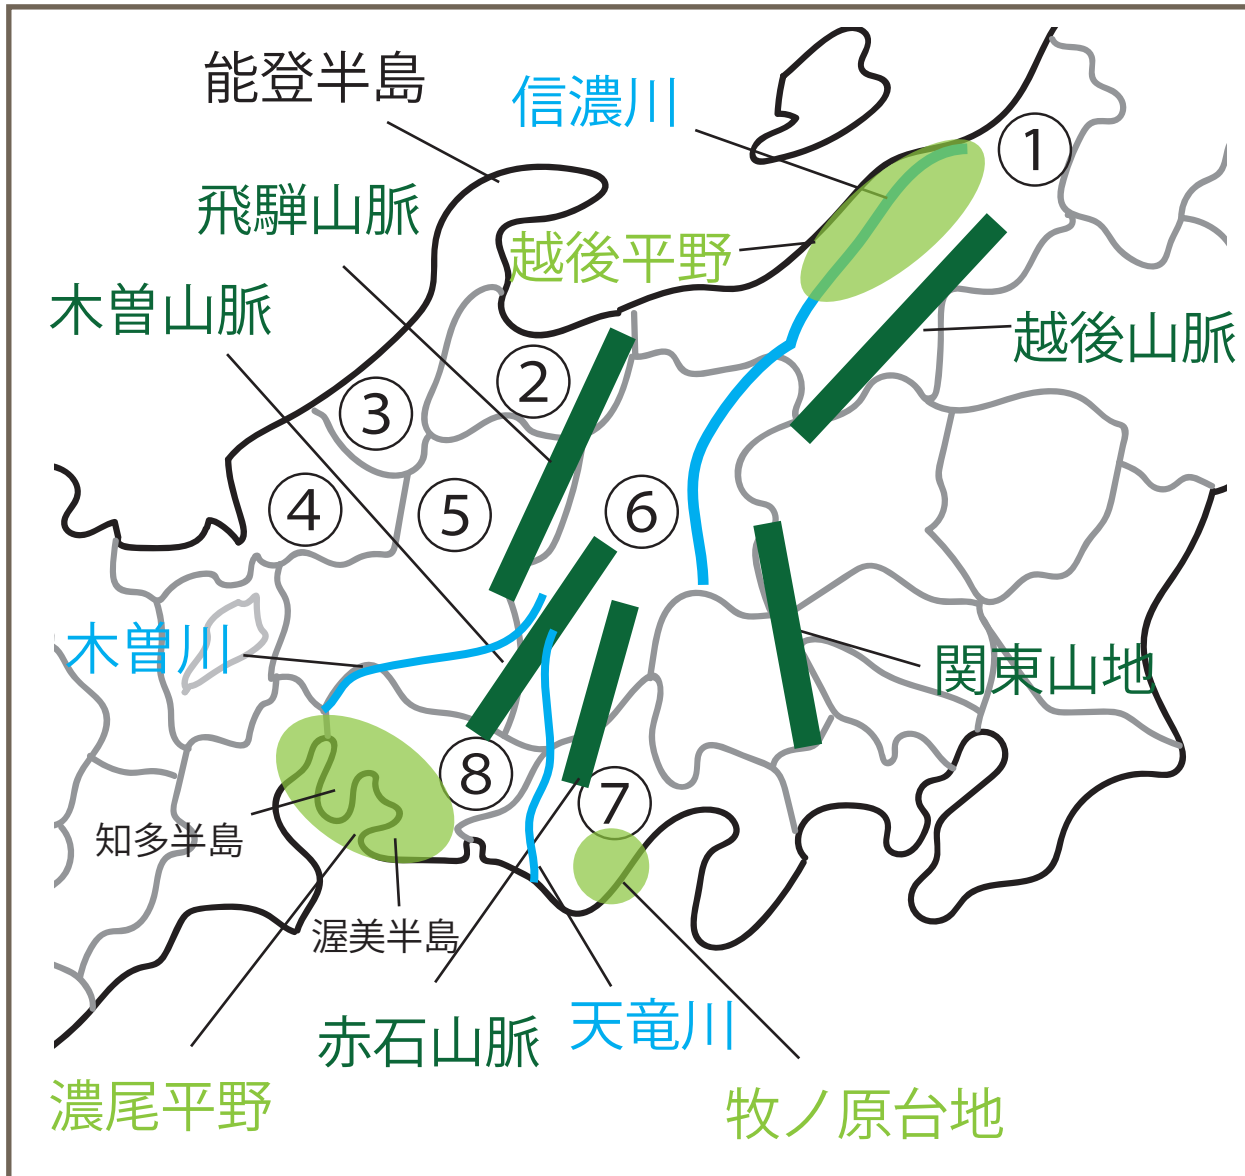

中部地方① 地形編

- 山脈・・・細長く連続的にのびる山地
- 山地・・・高低差のある山々が連なっている所
- 高地・・・山が連なっているがあまり高くない所
- 平野・・・平坦な標高の低い土地
- 盆地・・・周囲を山によって囲まれた平坦な土地。

- | | |
|------|------|
| ①新潟県 | 新潟市 |
| ②富山県 | 富山市 |
| ③石川県 | 金沢市 |
| ④福井県 | 福井市 |
| ⑤岐阜県 | 岐阜市 |
| ⑥長野県 | 長野市 |
| ⑦静岡県 | 静岡市 |
| ⑧愛知県 | 名古屋市 |