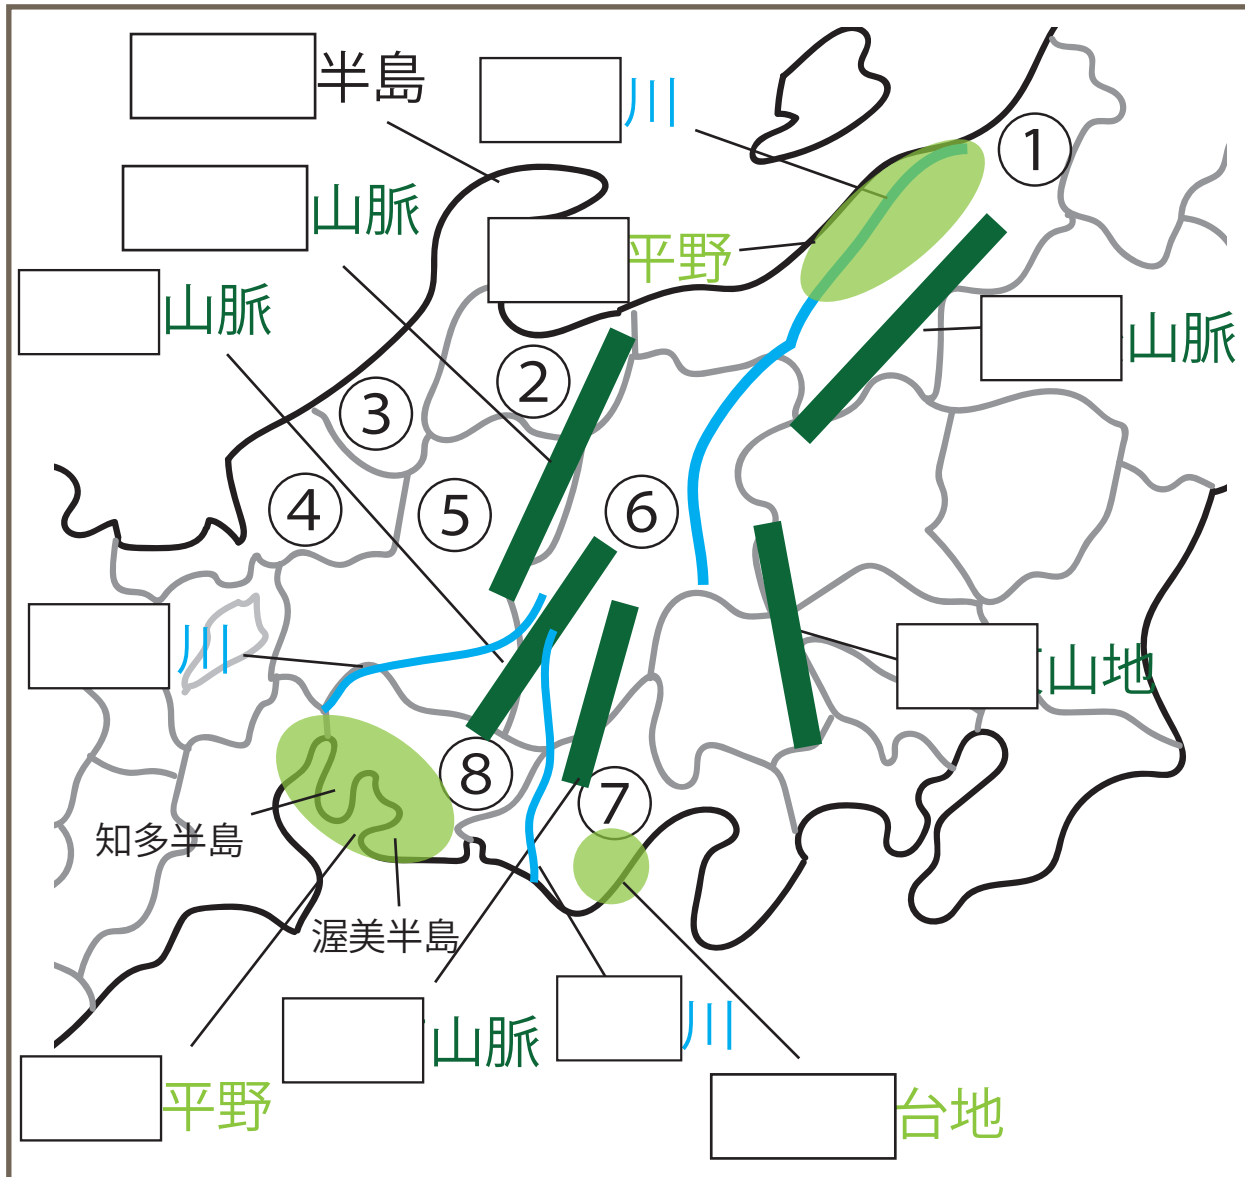

中部地方① 地形編

- 山脈・・・細長く連続的にのびる山地
- 山地・・・高低差のある山々が連なっている所
- 高地・・・山が連なっているがあまり高くない所
- 平野・・・平坦な標高の低い土地
- 盆地・・・周囲を山によって囲まれた平坦な土地。

- | | |
|------|----------------------|
| ①新潟県 | 新潟市 |
| ②富山県 | 富山市 |
| ③石川県 | <input type="text"/> |
| ④福井県 | 福井市 |
| ⑤岐阜県 | 岐阜市 |
| ⑥長野県 | 長野市 |
| ⑦静岡県 | 静岡市 |
| ⑧愛知県 | <input type="text"/> |