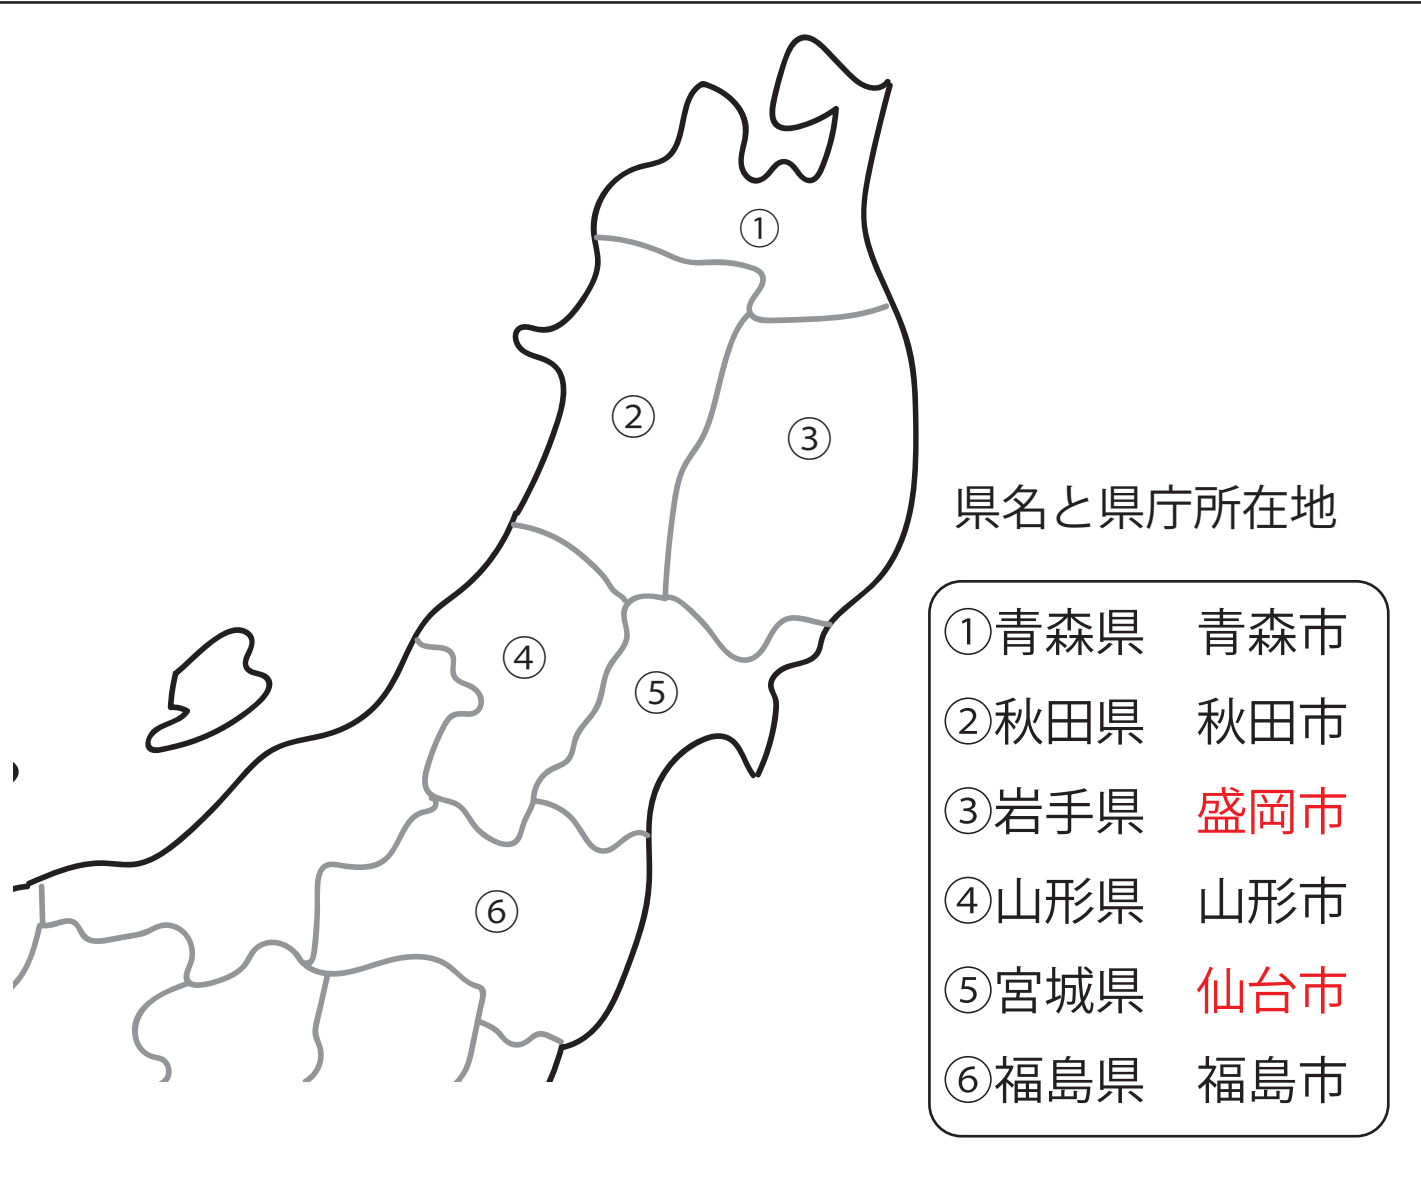

# 東北地方② 文化・伝統工芸品編

- 青森県
- 秋田県
- 岩手県
- 山形県
- 宮城県
- 福島県

どの県に関するものかな？

- ねぶた祭り
- 津軽塗つがる
- 樺細工かば
- 盛岡さんさ踊り
- 竿灯祭り
- 山形花笠まつりはながさ
- 天童将棋駒てんどうしょうぎこま
- 仙台七夕まつり
- 伝統こけし
- わらじまつり
- 会津塗あいづ
- 南部鉄器
- いぶりがっこ