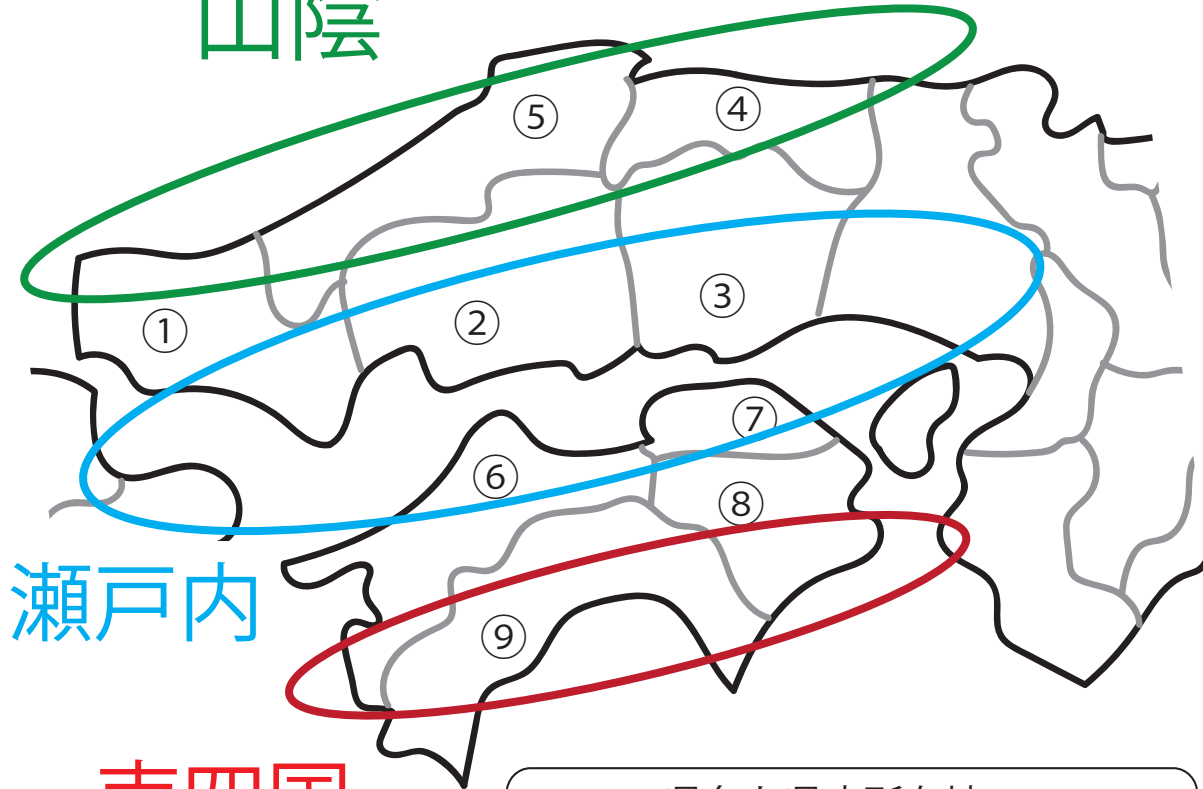

中国・四国地方②地域と気候編

山陰

瀬戸内

南四国

県名と県庁所在地

①	山口県	山口市	⑥	愛媛県	松山市
②	広島県	広島市	⑦	香川県	高松市
③	岡山県	岡山市	⑧	徳島県	徳島市
④	鳥取県	鳥取市	⑨	高知県	高知市
⑤	島根県	松江市			

山陰・・・中国山地の北側

瀬戸内・・・瀬戸内海に面した地域

南四国・・・四国山地の南側

山陰・・・季節風の影響で冬に雪が多い

瀬戸内・・・年間を通して降水量が少ない

南四国・・・黒潮の影響で温暖で降水量が多い

鳥取

高松

高知