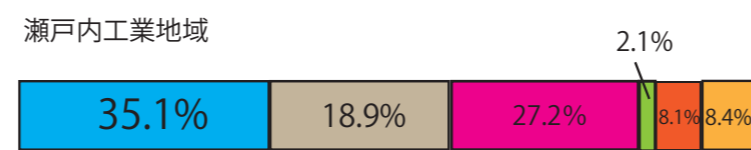

四大工業地帯と工業地域

主な工業地域の工業出荷額の内訳

■ 機械
 ■ 鉄鋼・金属
 ■ 化学
 ■ 繊維
 ■ 食品
 ■ その他

※平成30年工業統計表

見分けるポイント！！

- ・ 機械類の割合が一番高いのが中京
- ・ 化学の割合が一番高いのが京葉
- ・ 鉄鋼・金属と化学が比較的多いのが阪神
(瀬戸内と似ているので注意)
- ・ その他（出版印刷）が多いのが京浜