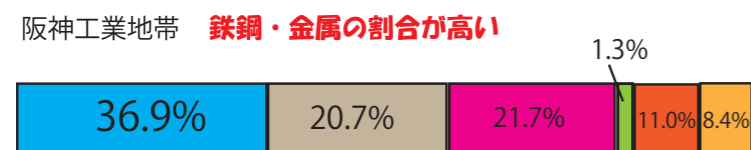

四大工業地帯と工業地域

主な工業地域の工業出荷額の内訳

■ 機械
 ■ 鉄鋼・金属
 ■ 化学
 ■ 繊維
 ■ 食品
 ■ その他

※平成30年工業統計表

見分けるポイント！！

- ・ 機械類の割合が一番高いのが中京
- ・ 化学の割合が一番高いのが京葉
- ・ 鉄鋼・金属と化学が比較的多いのが阪神
(瀬戸内と似ているので注意)
- ・ その他（出版印刷）が多いのが京浜