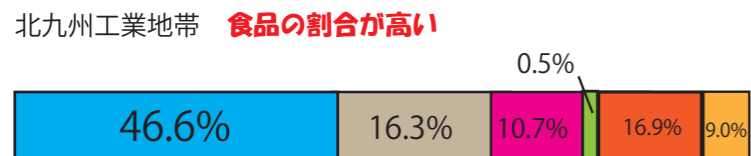

四大工業地帯と工業地域

主な工業地域の工業出荷額の内訳

■ 機械
 ■ 鉄鋼・金属
 ■ 化学
 ■ 繊維
 ■ 食品
 ■ その他

※平成30年工業統計表

見分けるポイント！！

- ・ 機械類の割合が一番高いのが中京
- ・ 化学の割合が一番高いのが京葉
- ・ 鉄鋼・金属と化学が比較的多いのが阪神
(瀬戸内と似ているので注意)
- ・ その他（出版印刷）が多いのが京浜