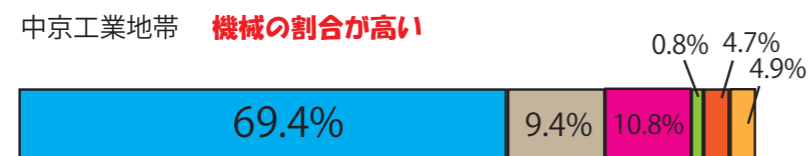

四大工業地帯と工業地域

主な工業地域の工業出荷額の内訳

■ 機械
 ■ 鉄鋼・金属
 ■ 化学
 ■ 繊維
 ■ 食品
 ■ その他

※平成30年工業統計表

見分けるポイント！！

- ・ 機械類の割合が一番高いのが中京
- ・ 化学の割合が一番高いのが京葉
- ・ 鉄鋼・金属と化学が比較的多いのが阪神
(瀬戸内と似ているので注意)
- ・ その他（出版印刷）が多いのが京浜